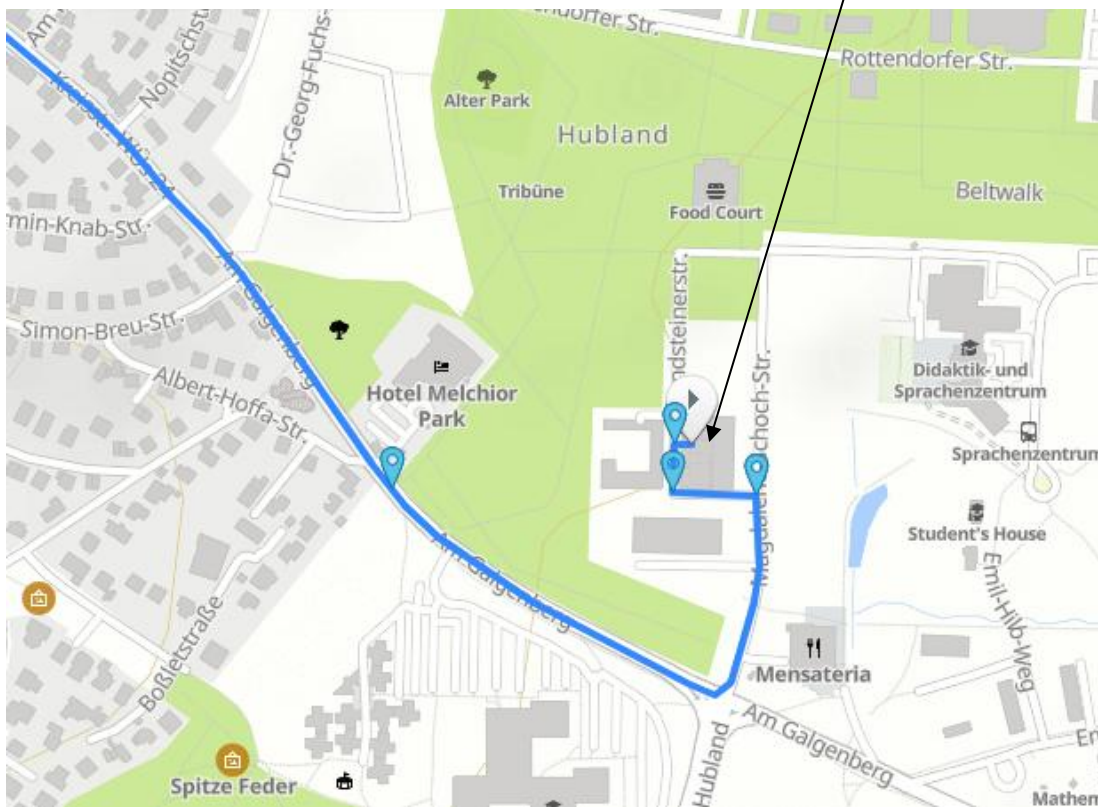

Wie Sie zu uns finden