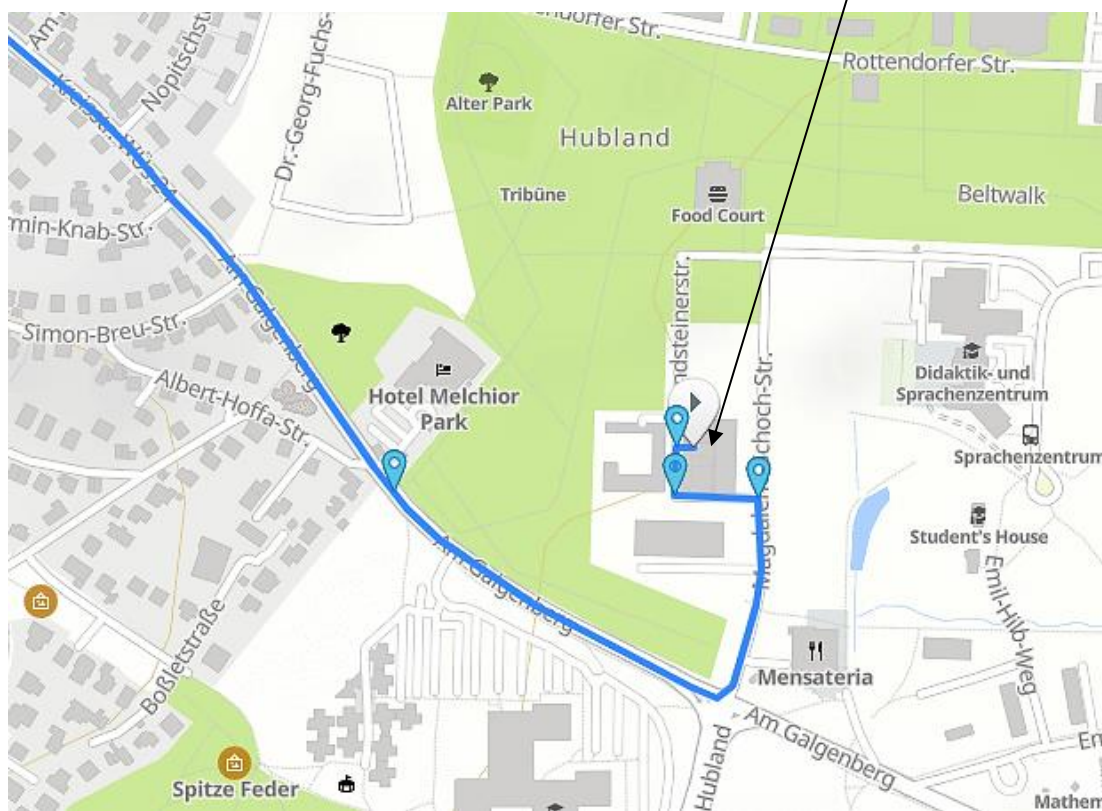

**Wie Sie zu uns finden**

www.printmaps.com

**Mit dem Auto:**

- von der A3 kommend (Frankfurt, München) → Ausfahrt 70, der B19 folgen → rechts in die Ebertklinge → links auf die Schellingstraße → rechts in die Keesburgstraße → links auf „Am Hubland“ abbiegen → geradeaus auf die Magdalene-Schoch-Straße → links auf die Landsteinerstraße. Der Parkplatz befindet sich in Fahrtrichtung rechts.
- von der A7 kommend (Schweinfurt, Ulm) → Ausfahrt: *WÜ/Estenfeld* auf die B19 → links in die Salvatorstraße → links in die Rottendorfer Straße → rechts auf „Am Galgenberg“ → links auf die Magdalene-Schoch-Straße → links in die Landsteinerstraße. Der Parkplatz befindet sich in Fahrtrichtung rechts.

Die Besucherparkplätze befinden sich direkt vor dem Haupteingang. Auch entlang der Straße befinden sich zahlreiche Parkmöglichkeiten.

**Mit dem Bus:****Ab Würzburg Hauptbahnhof (Linie 29)**

Am Hauptbahnhof nehmen Sie die Buslinie Nr. 29 Richtung Hubland/Landesgartenschau. Bei der Haltestelle „Magdalene-Schoch-Straße“ steigen sie aus. Nach ca. 50m links die Treppe zwischen den beiden Bürokomplexen hochgehen.

**Ab Würzburg Hauptbahnhof (Linie 14)**

Am Hauptbahnhof nehmen Sie die Buslinie Nr. 14 Richtung Gerbrunn. Bei der Haltestelle „Philosophisches Institut“ steigen sie aus und überqueren bei den Ampeln an der Kreuzung die Straße links in die Magdalene-Schoch-Straße. Nach ca. 500m links die Treppe zwischen den beiden Bürokomplexen hochgehen.

#### Anfahrt

(Buslinie Nr. 26 direkt vor dem Hotel)